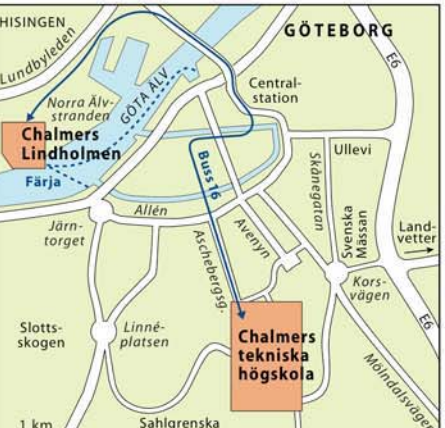

Bussar 42, 48
Bussar 40, 42, 45, 48, 49, 52