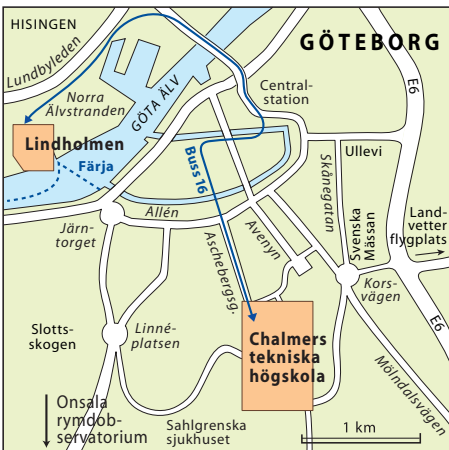

Aug 2007 Informationsavdelningen, Chalmers

N

0

1 km

2 km

3 km

4 km

5 km

6 km

7 km

8 km

9 km

10 km

11 km

12 km

13 km

14 km

15 km

16 km

17 km

18 km

19 km

20 km

21 km

22 km

23 km

24 km

25 km

26 km

27 km

28 km

29 km

30 km

31 km

32 km

33 km

34 km

35 km

36 km

37 km

38 km

39 km

40 km

41 km

42 km

43 km

44 km

45 km

46 km

47 km

48 km

49 km

50 km

51 km

52 km

53 km

54 km

55 km

56 km

57 km

58 km

59 km

60 km

61 km

62 km

63 km

64 km

65 km

66 km

67 km

68 km

69 km

70 km

71 km

72 km

73 km

74 km

75 km

76 km

77 km

78 km

79 km

80 km

81 km

82 km

83 km

84 km

85 km

86 km

87 km

88 km

89 km

90 km

91 km

92 km

93 km

94 km

95 km

96 km

97 km

98 km

99 km

100 km