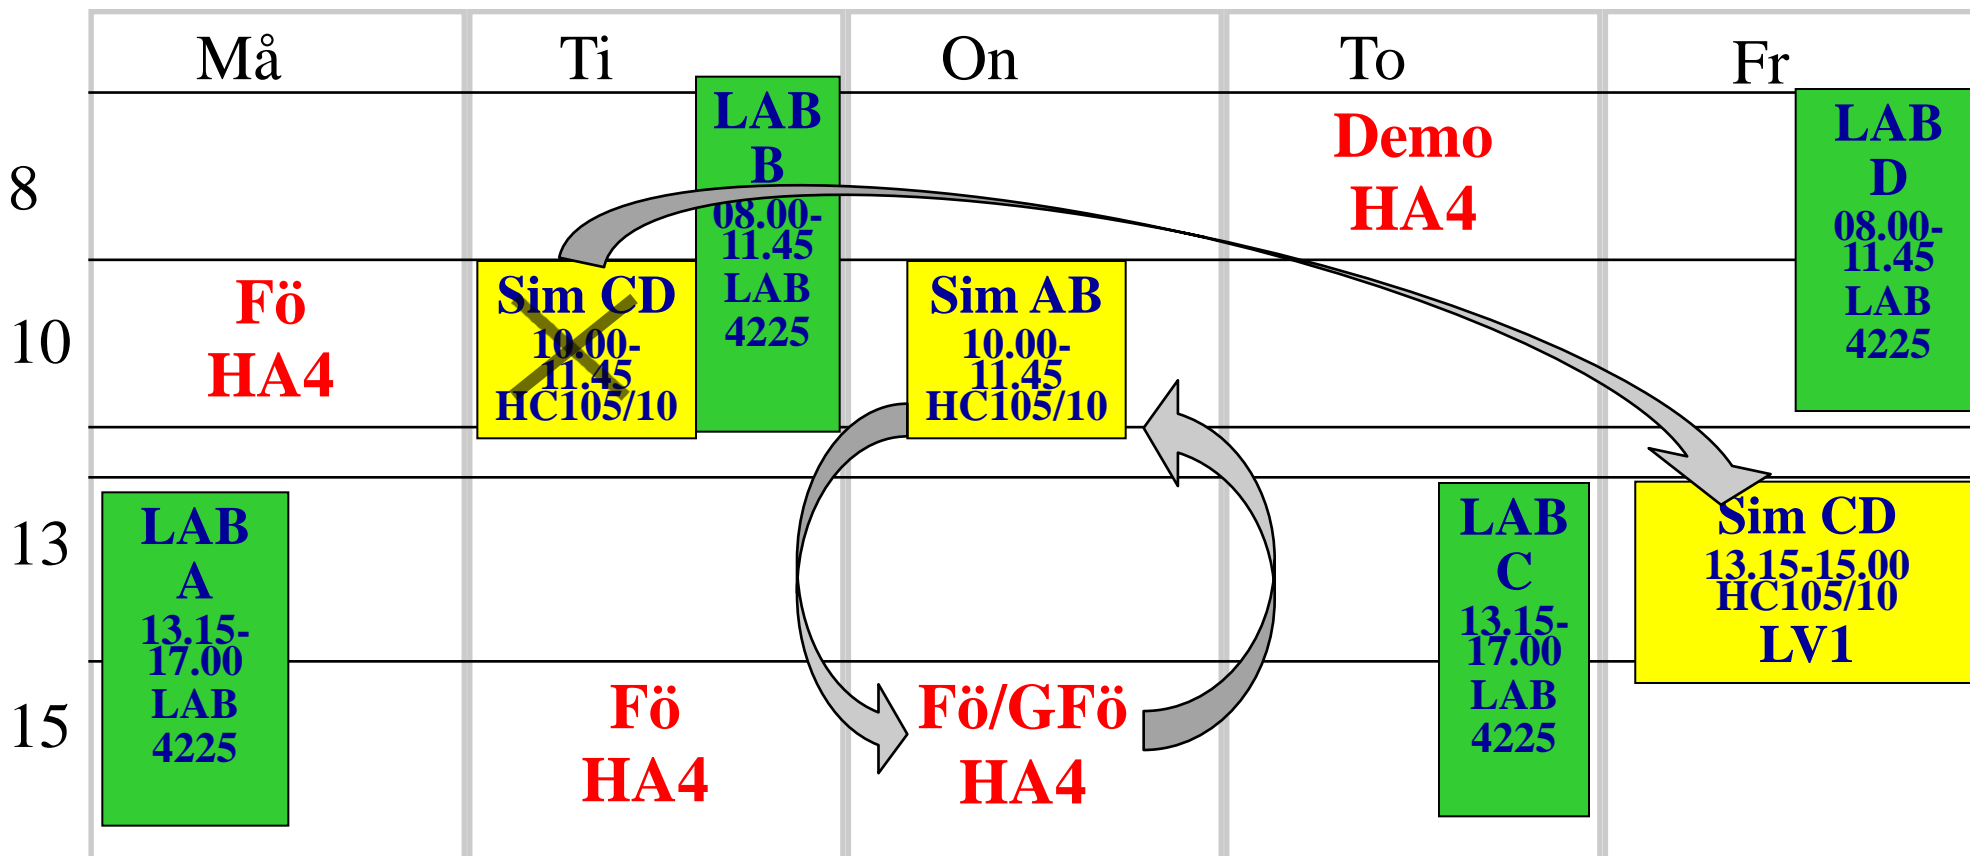

Schema Vanliga veckor LP2 HT11 D

Fö: Föreläsningar / Demonstration

Sim: Handledd självverksamhet.

LAB: Laboration

SimStart Ons 26/10

Lab Start Mån 7/11