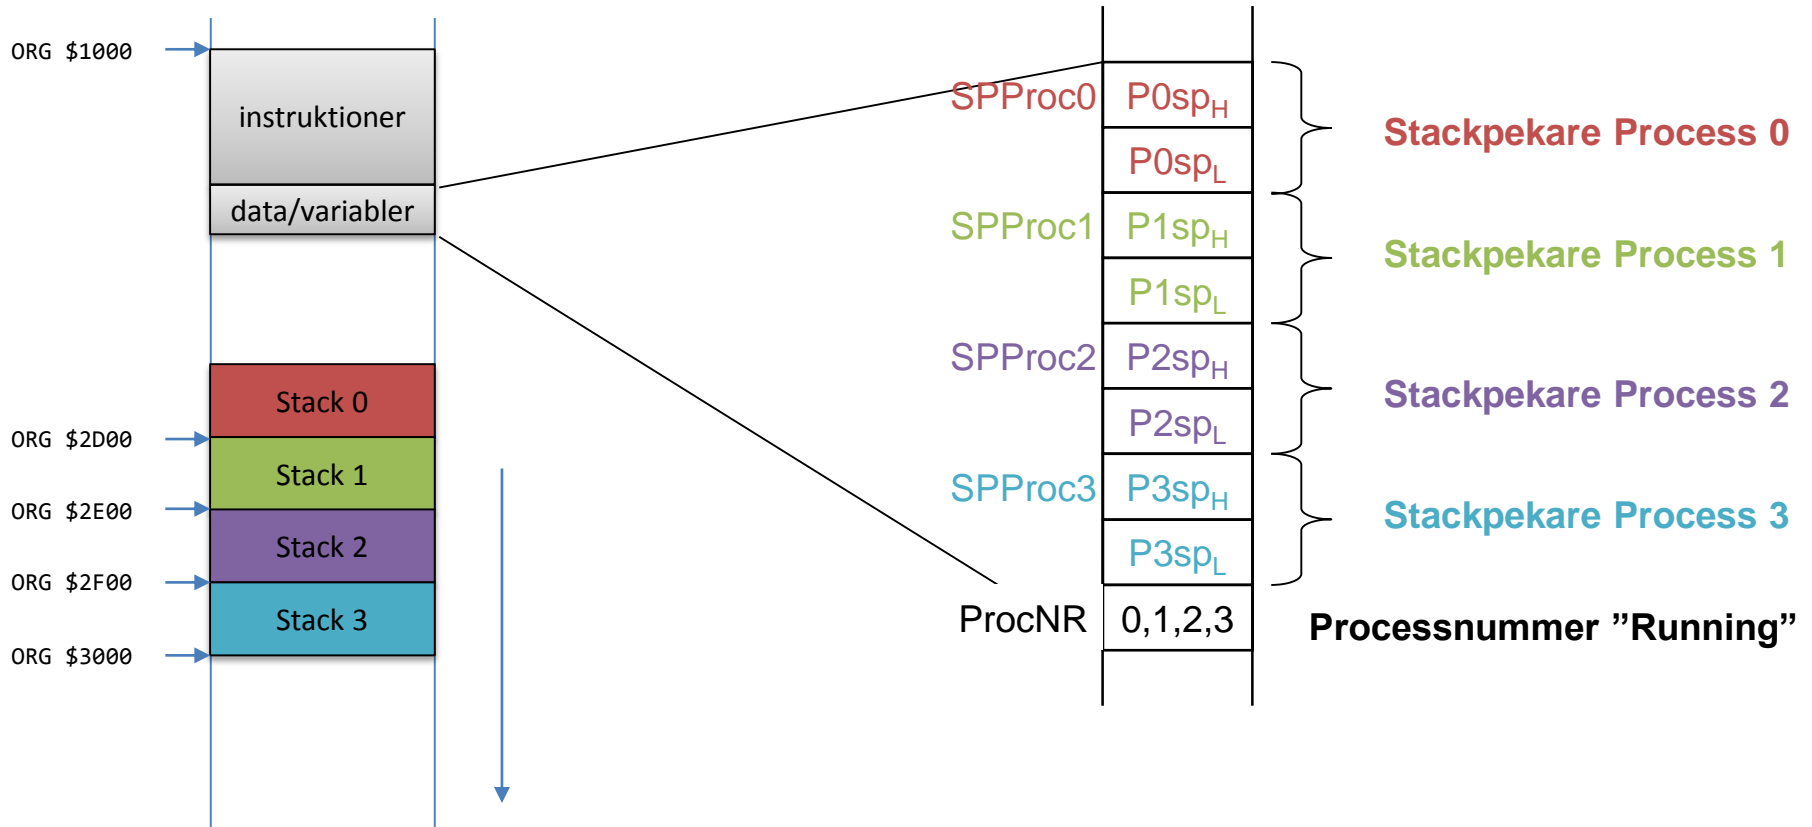

En stack per process

Stackens utseende i avbrottsrutinen